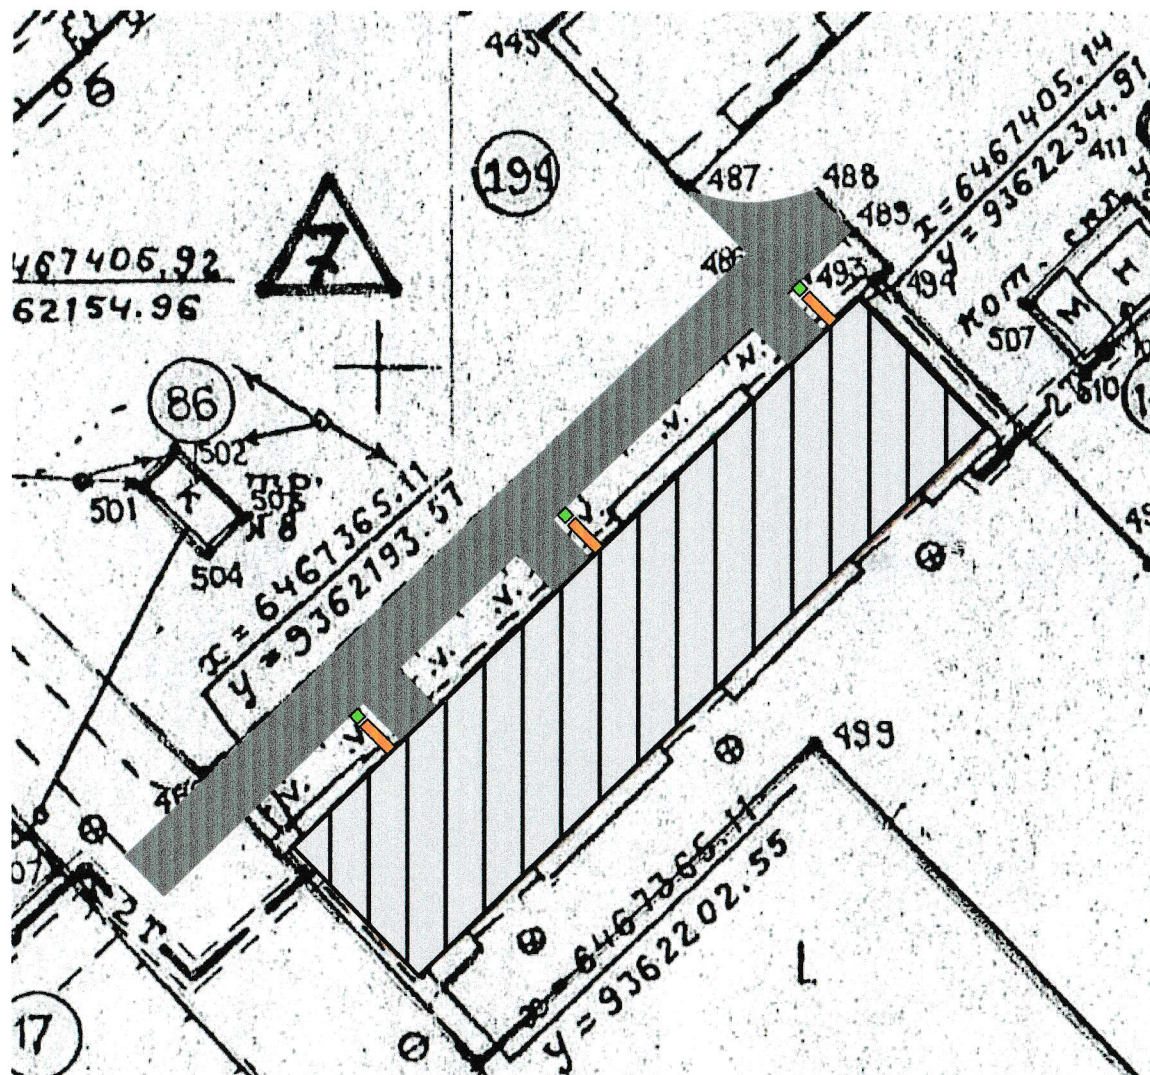

Согласовано:

**Благоустройство дворовой территории
МКД по адресу: Кировская область,
Оричевский район, пгт Мирный,
ул. Спортивная, д. 12**

Утверждено:

С. А. Лукина

Условные обозначения:

-  - МКД по адресу:
ул. Спортивная, 12
-  - асфальтированный
тротуар с бордюрным
камнем
-  - скамья парковая
с отделкой
-  - урна опрокидываемая