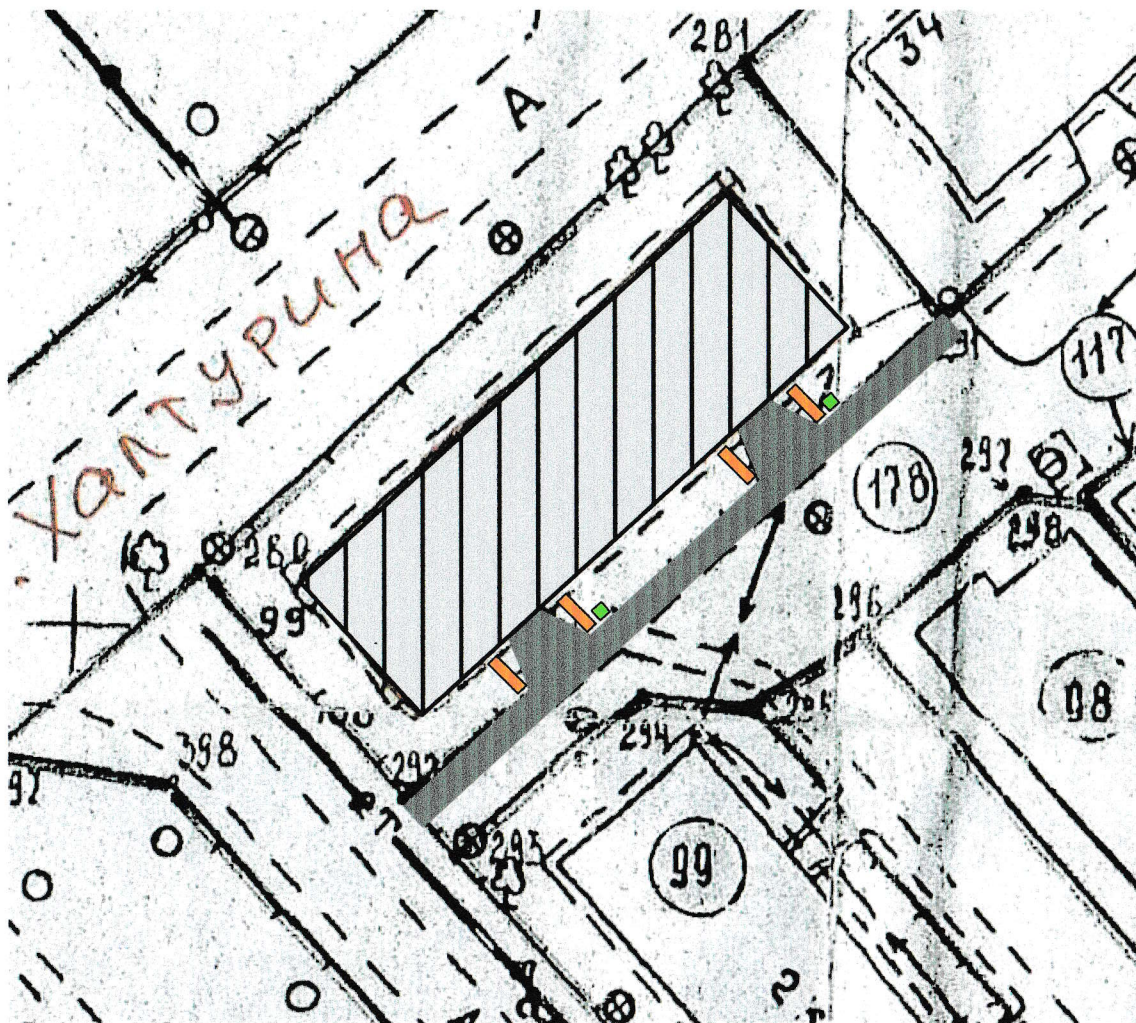

Согласовано:

**Благоустройство дворовой территории
МКД по адресу: Кировская область,
Оричевский район, пгт Мирный,
ул. Степана Халтурина, д. 36**

Утверждено:

Син / Елюторика

Условные обозначения:

-  - МКД по адресу:
ул. Степана Халтурина,
д.36
-  - асфальтированный
тротуар с бордюрным
камнем
-  - скамья парковая
с отделкой
-  - урна опрокидываемая

Скамья парковая с отделкой

Урна опрокидываемая

Согласовано:

**Благоустройство дворовой территории
МКД по адресу: Кировская область,
Оричевский район, пгт Мирный,
ул. Ленина, д. 12**

Утверждено:

Смирнов С.И.

Условные обозначения:

-  - МКД по адресу:
ул. Ленина, д.12
-  - асфальтированный
тротуар с бордюрным
камнем
-  - скамья парковая
с отделкой
-  - урна опрокидываемая

Скамья парковая с отделкой

Урна опрокидываемая