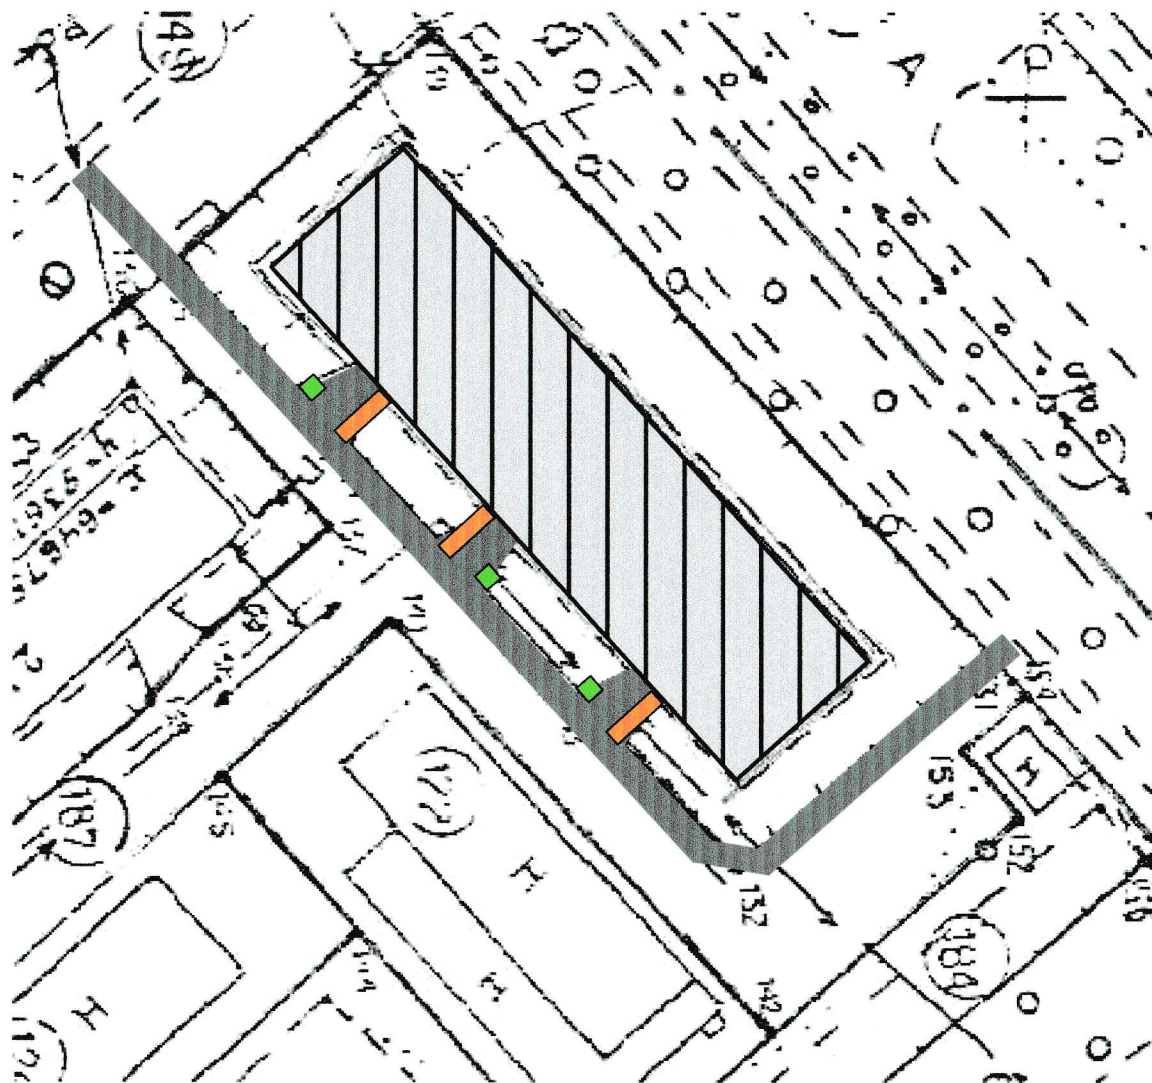

Согласовано:

**Благоустройство дворовой территории
МКД по адресу: Кировская область,
Оричевский район, пгт Мирный,
ул. Степана Халтурина, д. 36**

Утверждено:

Син / Елюторика

Условные обозначения:

-  - МКД по адресу:
ул. Степана Халтурина,
д.36
-  - асфальтированный
тротуар с бордюрным
камнем
-  - скамья парковая
с отделкой
-  - урна опрокидываемая

Условные обозначения:

-  - МКД по адресу:
ул. Ленина, д.12
-  - асфальтированный
тротуар с бордюрным
камнем
-  - скамья парковая
с отделкой
-  - урна опрокидываемая

Скамья парковая с отделкой

Урна опрокидываемая