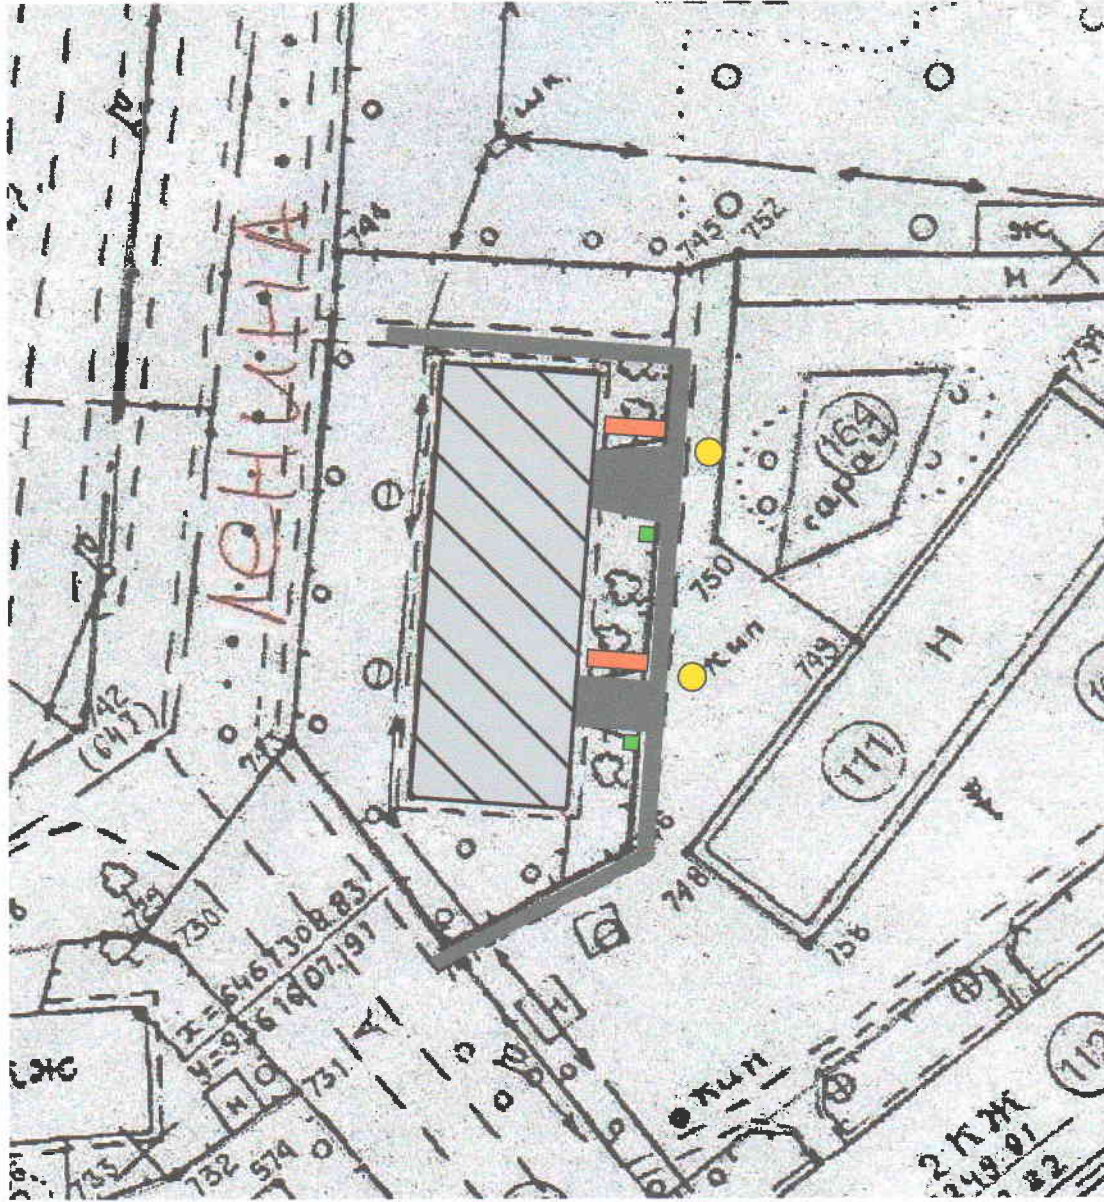

Условные обозначения:

-  - МКД по адресу:  
ул. Ленина, д. 22
-  - асфальтированный  
тротуар с бордюрным  
камнем
-  - скамья парковая  
с отделкой
-  - урна опрокидываемая
-  - опора освещения  
высотой 5 м с датчиком  
движения