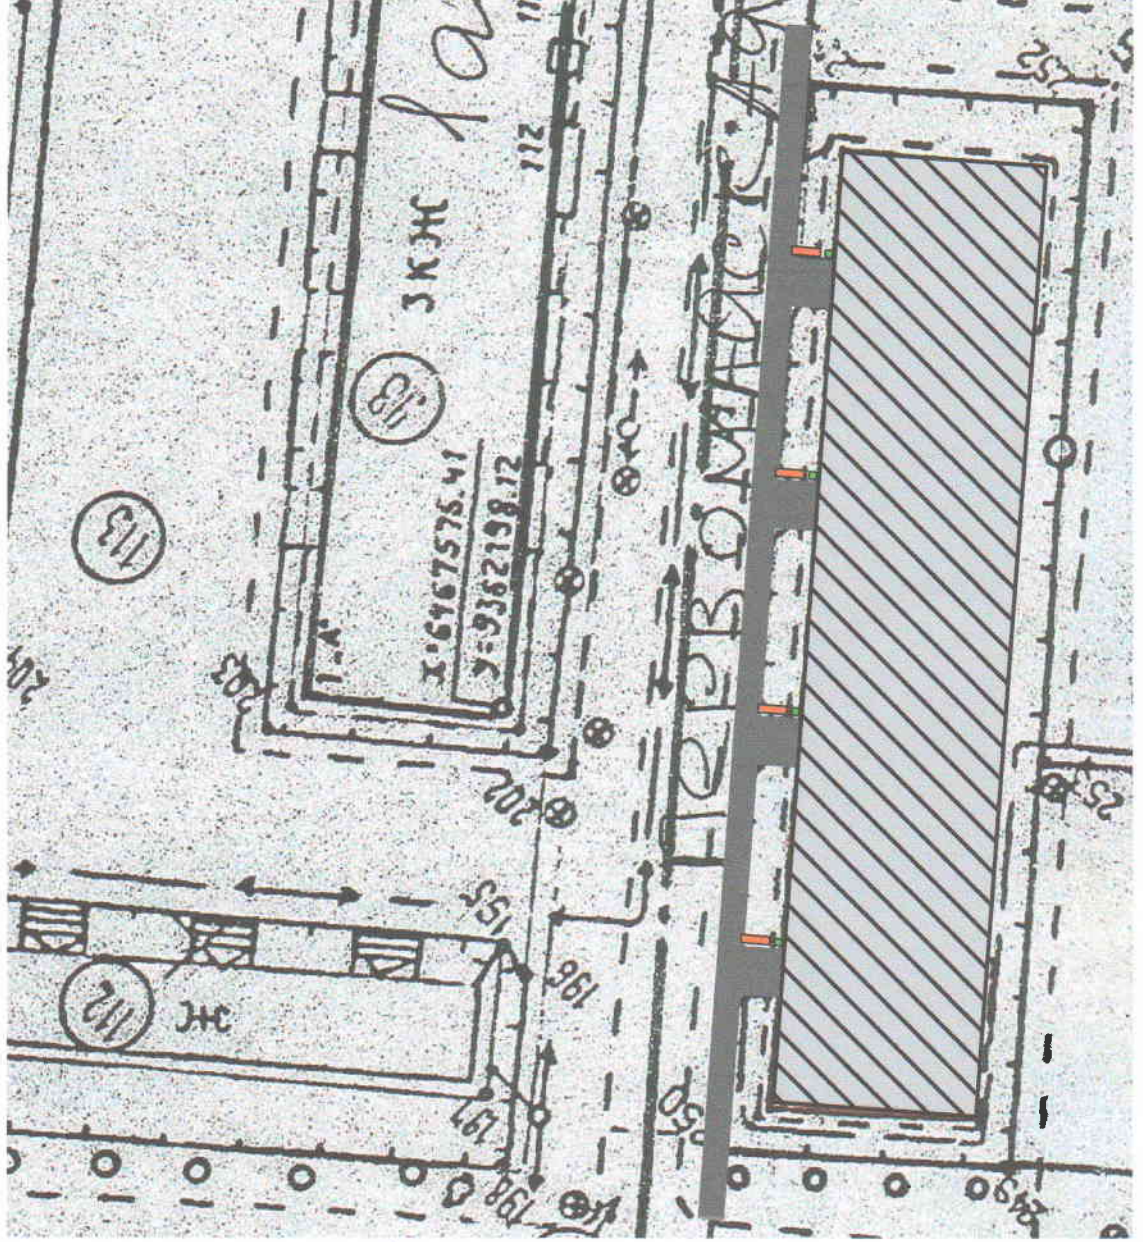

Согласовано:

Дай. Дай
Тех. проект
Смирнова
Смирнова

Благоустройство дворовой территории
МКД по адресу: Кировская область,
Оричевский район, пгт Мирный,
ул. Первомайская, д.4

Утверждено:

С.И. И.Н. Сергеев
Мирнинского
городского
районного
исполнительного
органа
Республики
Кировская

Условные обозначения:

- МКД по адресу:
  ул. Первомайская, д.4
- асфальтированный
  тротуар с бордюром
  камнем
- скамья парковая
  с отделкой
- урна опрокидываемая

Скамья парковая с отделкой