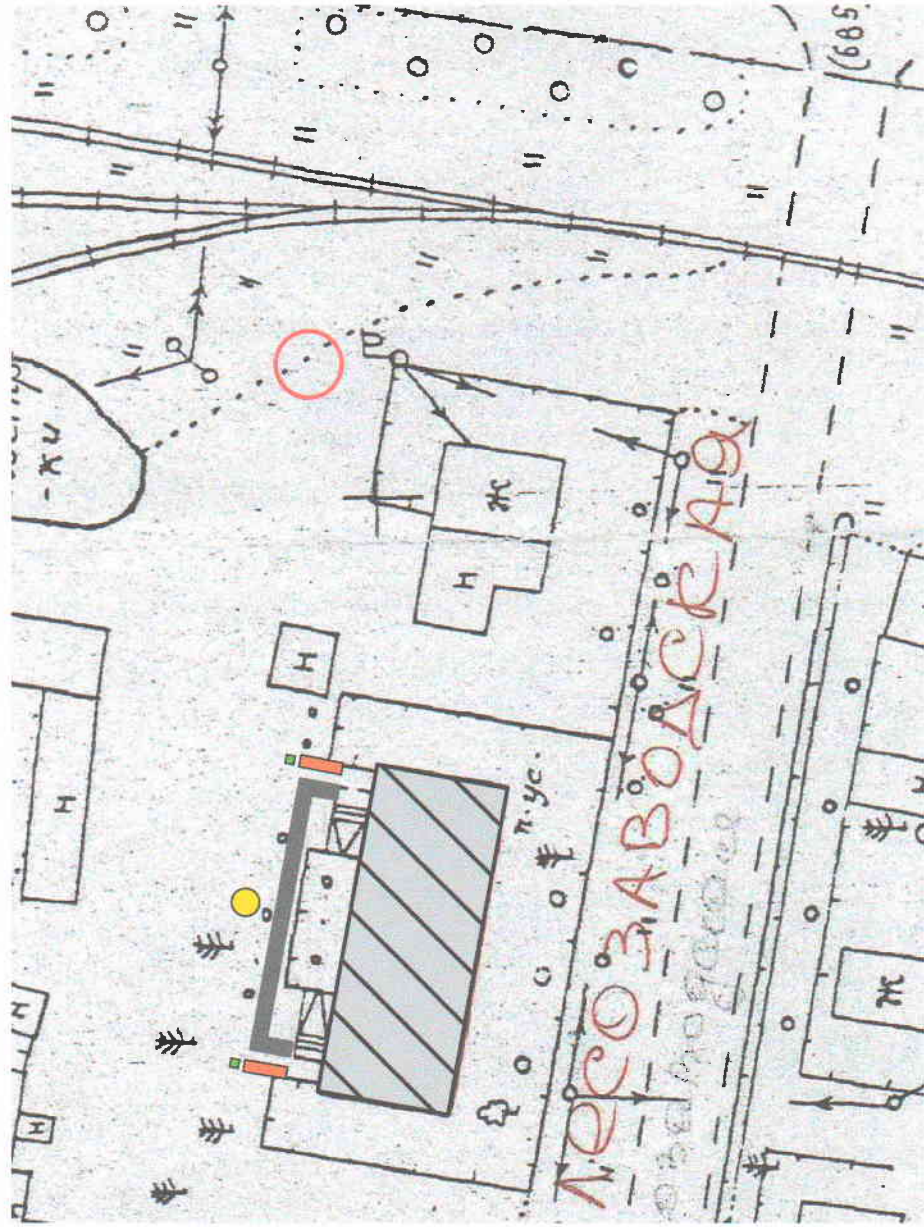

Согласовано:

С.И. Воронцова
Людмила
Савицкая

Благоустройство дворовой территории
МКД по адресу: Кировская область,
Оричевский район, пгт Мирный,
ул. Лесозаводская, д. 3

Утверждено:

С.И. Воронцова
И.Н. Сидорова