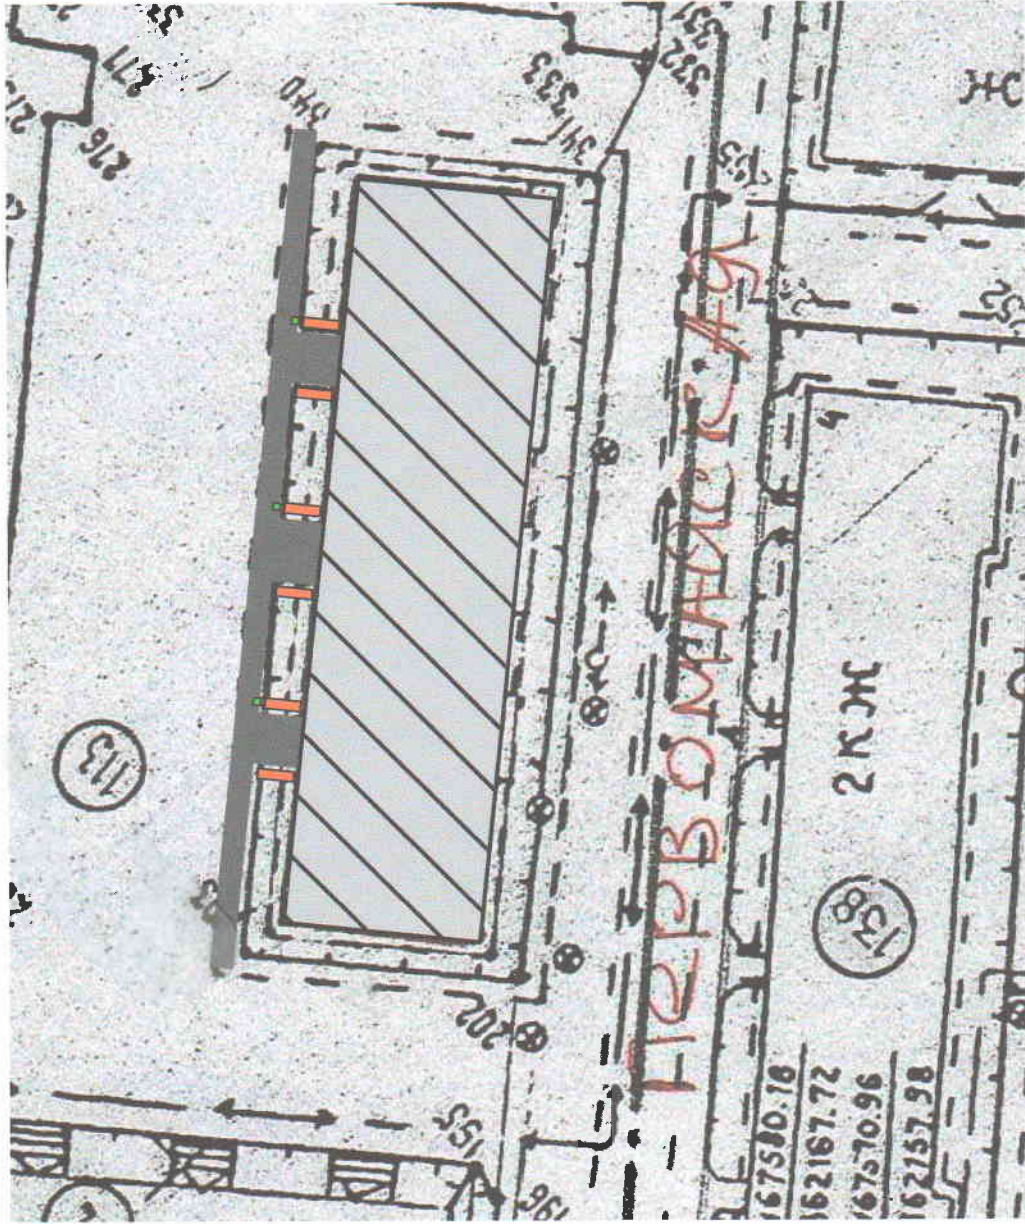

Согласовано:

Алф - Луевская

Благоустройство дворовой территории
МКД по адресу: Кировская область,
Оричевский район, пгт Мирный,
ул. Первомайская, д. 1а

Утверждено:

И.Н. Сидорова

ГОРОД МИРНЫЙ
ИРИЧЕВСКИЙ РАЙОН
ПЕРВОМАЙСКАЯ УЛИЦА
1А
ОРИЧЕВСКИЙ РАЙОН
ПЕРВОМАЙСКАЯ УЛИЦА
1А
ОРИЧЕВСКИЙ РАЙОН
ПЕРВОМАЙСКАЯ УЛИЦА
1А

Условные обозначения:

- МКД по адресу:
  ул. Первомайская, д. 1а
- асфальтированный
  тротуар с бордюрным
  камнем
- скамья парковая
  с отделкой
- урна опрокидываемая