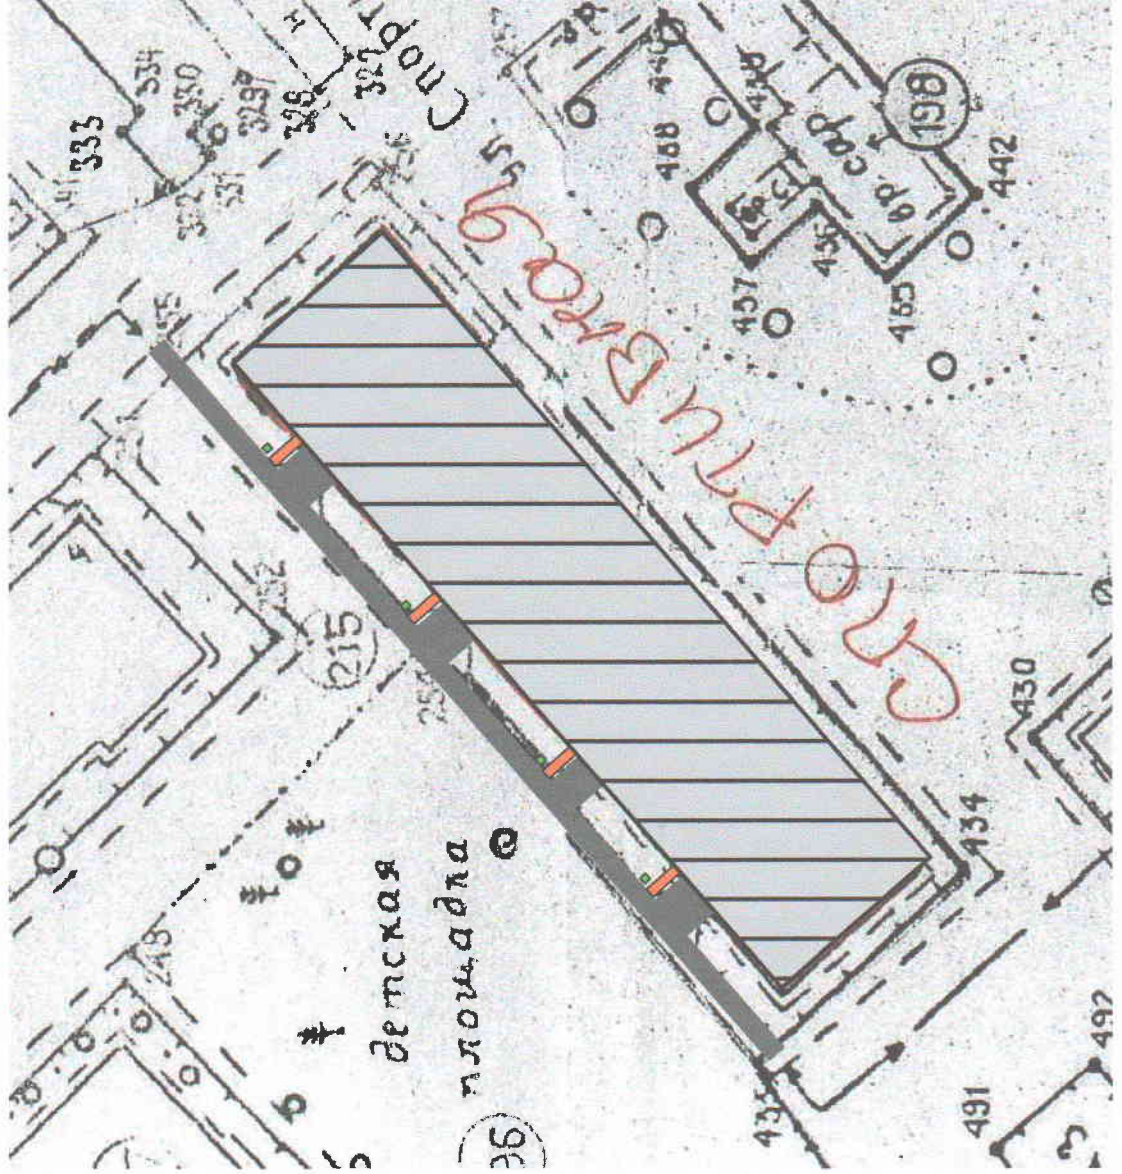

Согласовано:

Ильинская
Татьяна
Викторовна
Ильин

Благоустройство дворовой территории
МКД по адресу: Кировская область,
Оричевский район, пгт Мирный,
ул. Спортивная, д.9

Утверждено:

И.Н. Сиверидин
И.Н. Сиверидин
ГОРОДСКОГО
ПОСЕЛЕНИЯ
ОРИЧЕВСКОГО РАЙОНА
КИРОВСКОЙ ОБЛАСТИ