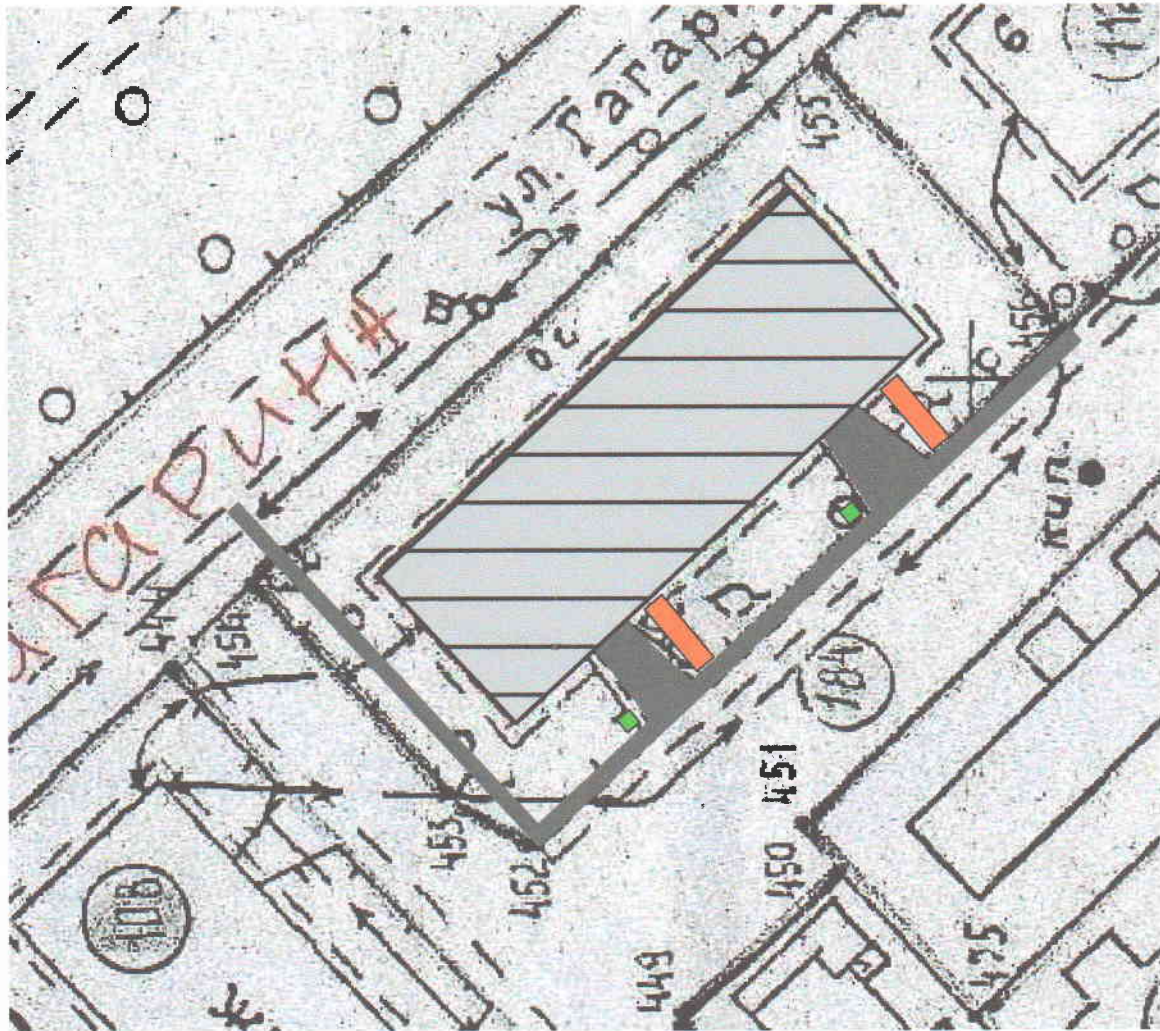

Согласовано:
Александров Александрович
Александров Александрович

Благоустройство дворовой территории
МКД по адресу: Кировская область,
Оричевский район, пгт Мирный,
ул. Гагарина, д. 8

Утверждено:
Сидорова И.Н.
И.Н. Сидорова