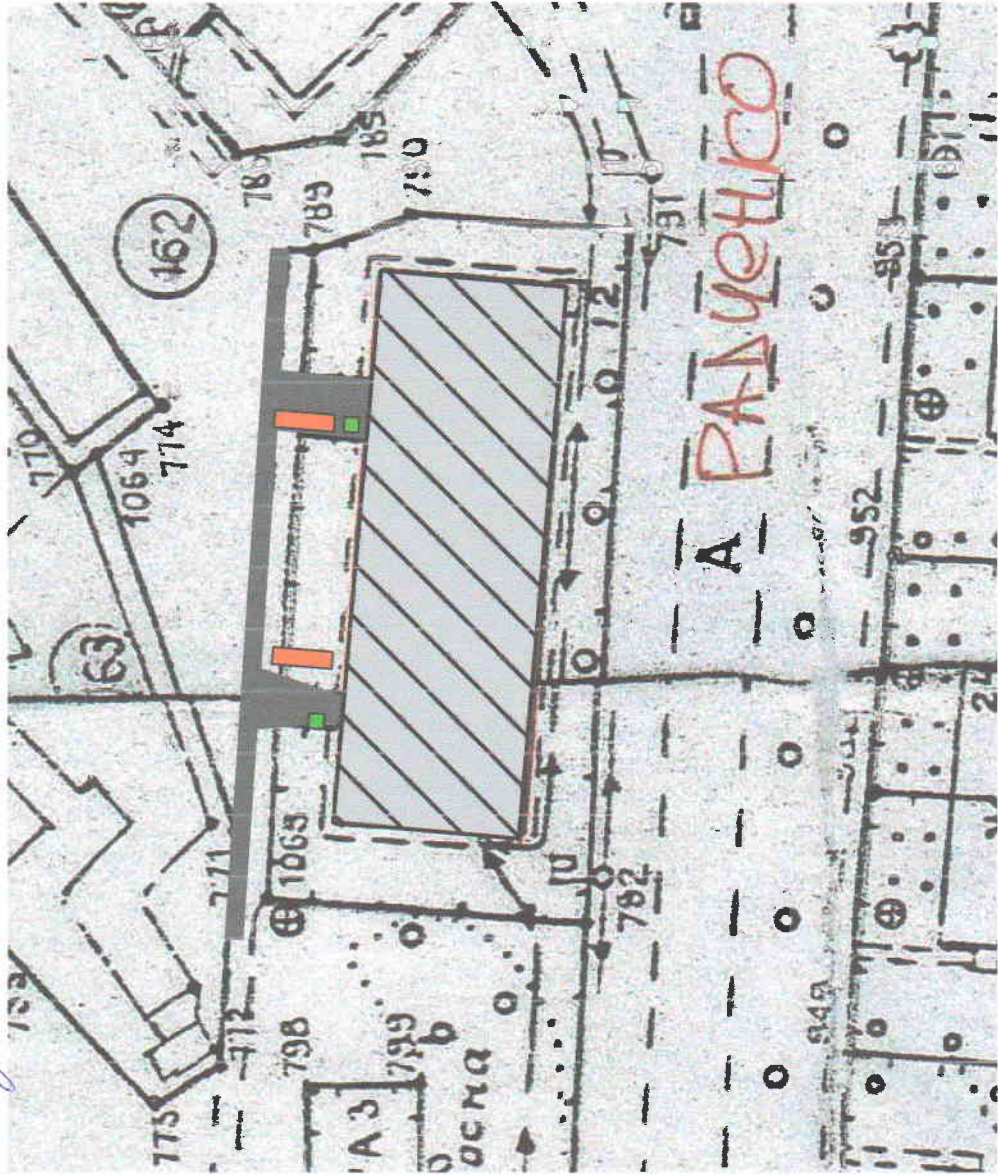

Согласовано:

*Доминикова
Светлана
Александровна*

Благоустройство дворовой территории
МКД по адресу: Кировская область,
Оричевский район, пгт Мирный,
ул. Радченко, д. 31

Утверждено:

С.Н. Сердюков
С.Н. Сердюков
Генеральный директор
ООО "ИПРИС-О" (ИПРИС-О)
г. Киров, ул. Тополевая, д. 10